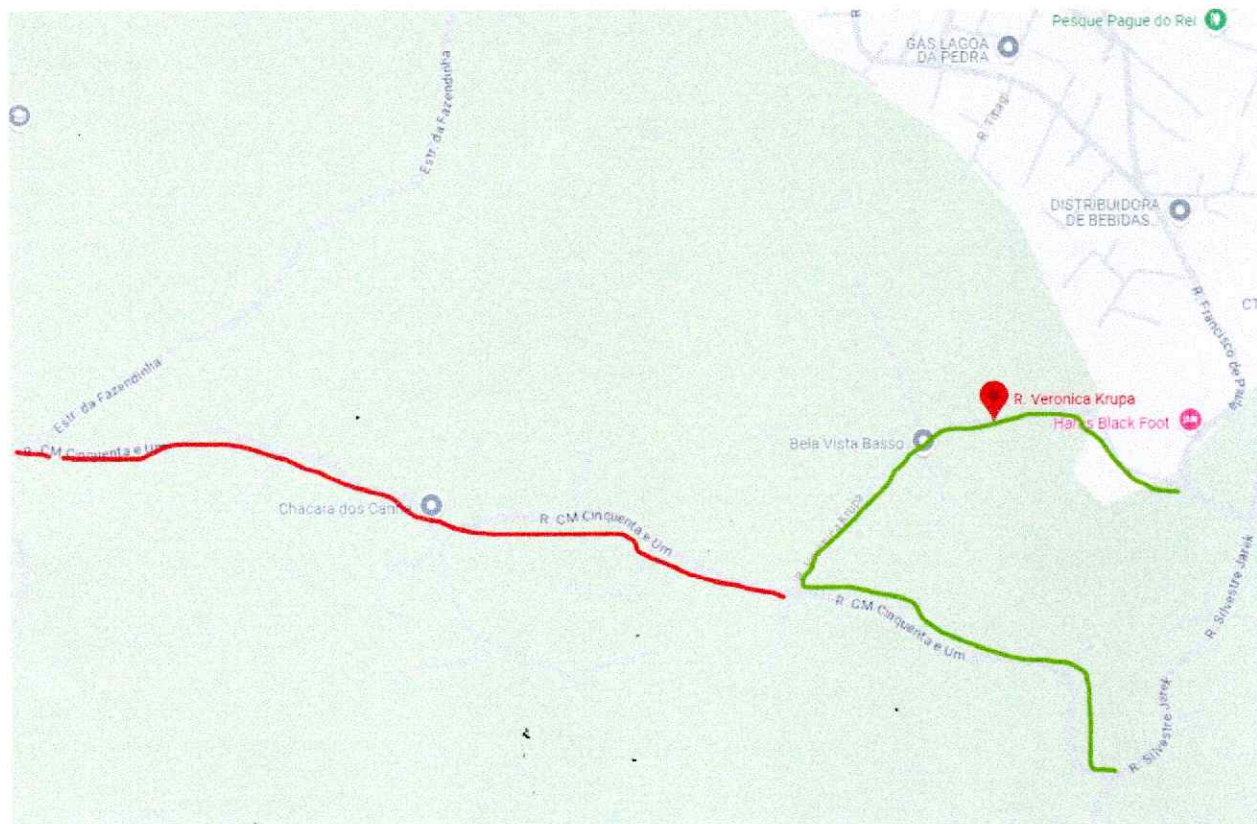

Câmara Municipal de Campo Magro *Estado do Paraná*