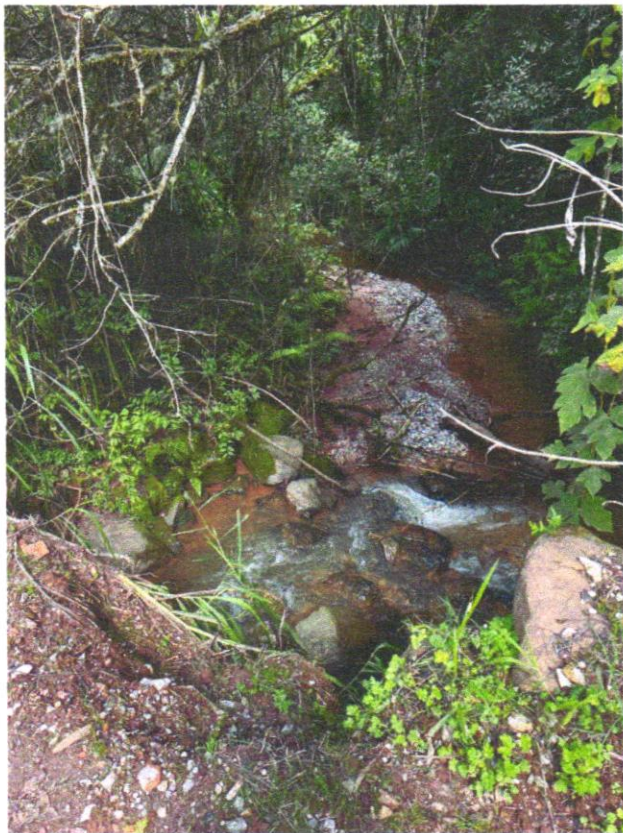

Câmara Municipal de Campo Magro

Estado do Paraná

FOTOS DO LOCAL