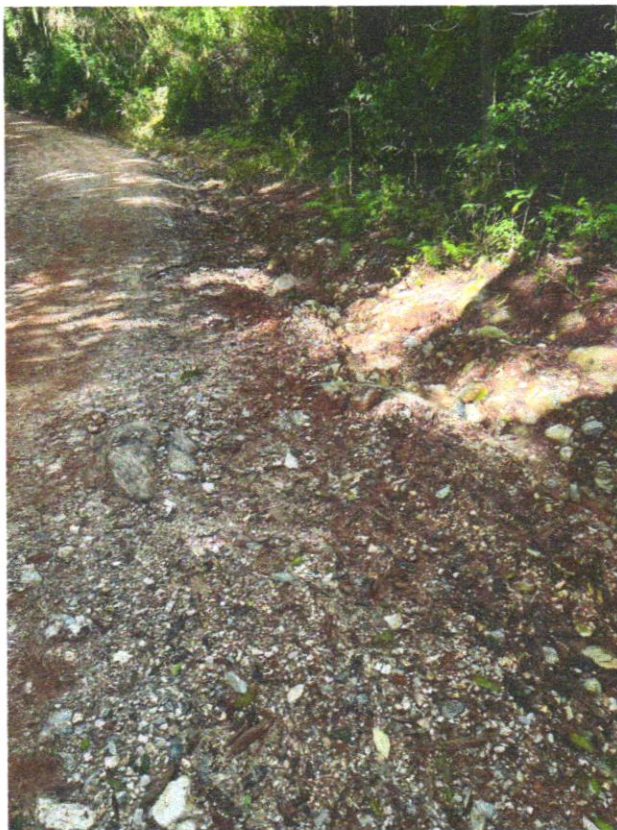

Câmara Municipal de Campo Magro

Estado do Paraná

FOTOS DO LOCAL