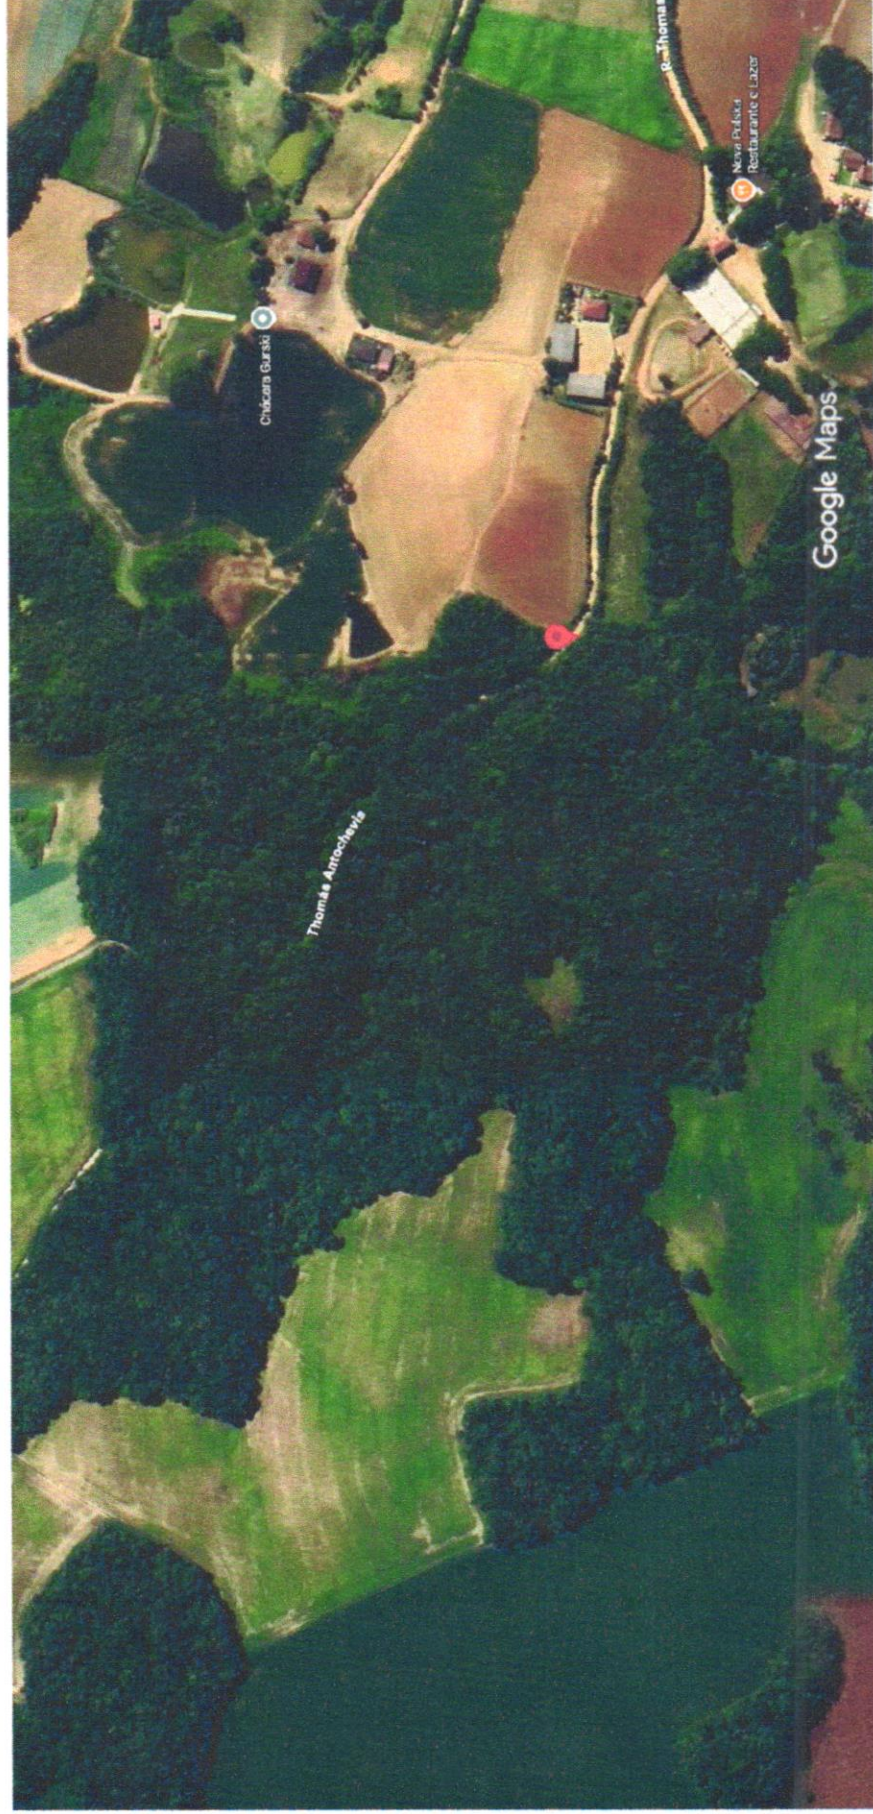

Câmara Municipal de Campo Magro

Estado do Paraná

Google Maps

25°23'45.8"S 49°25'27.6"W

Imagens ©2026 Airbus, Maxar Technologies, Dados do mapa ©2026 50 m